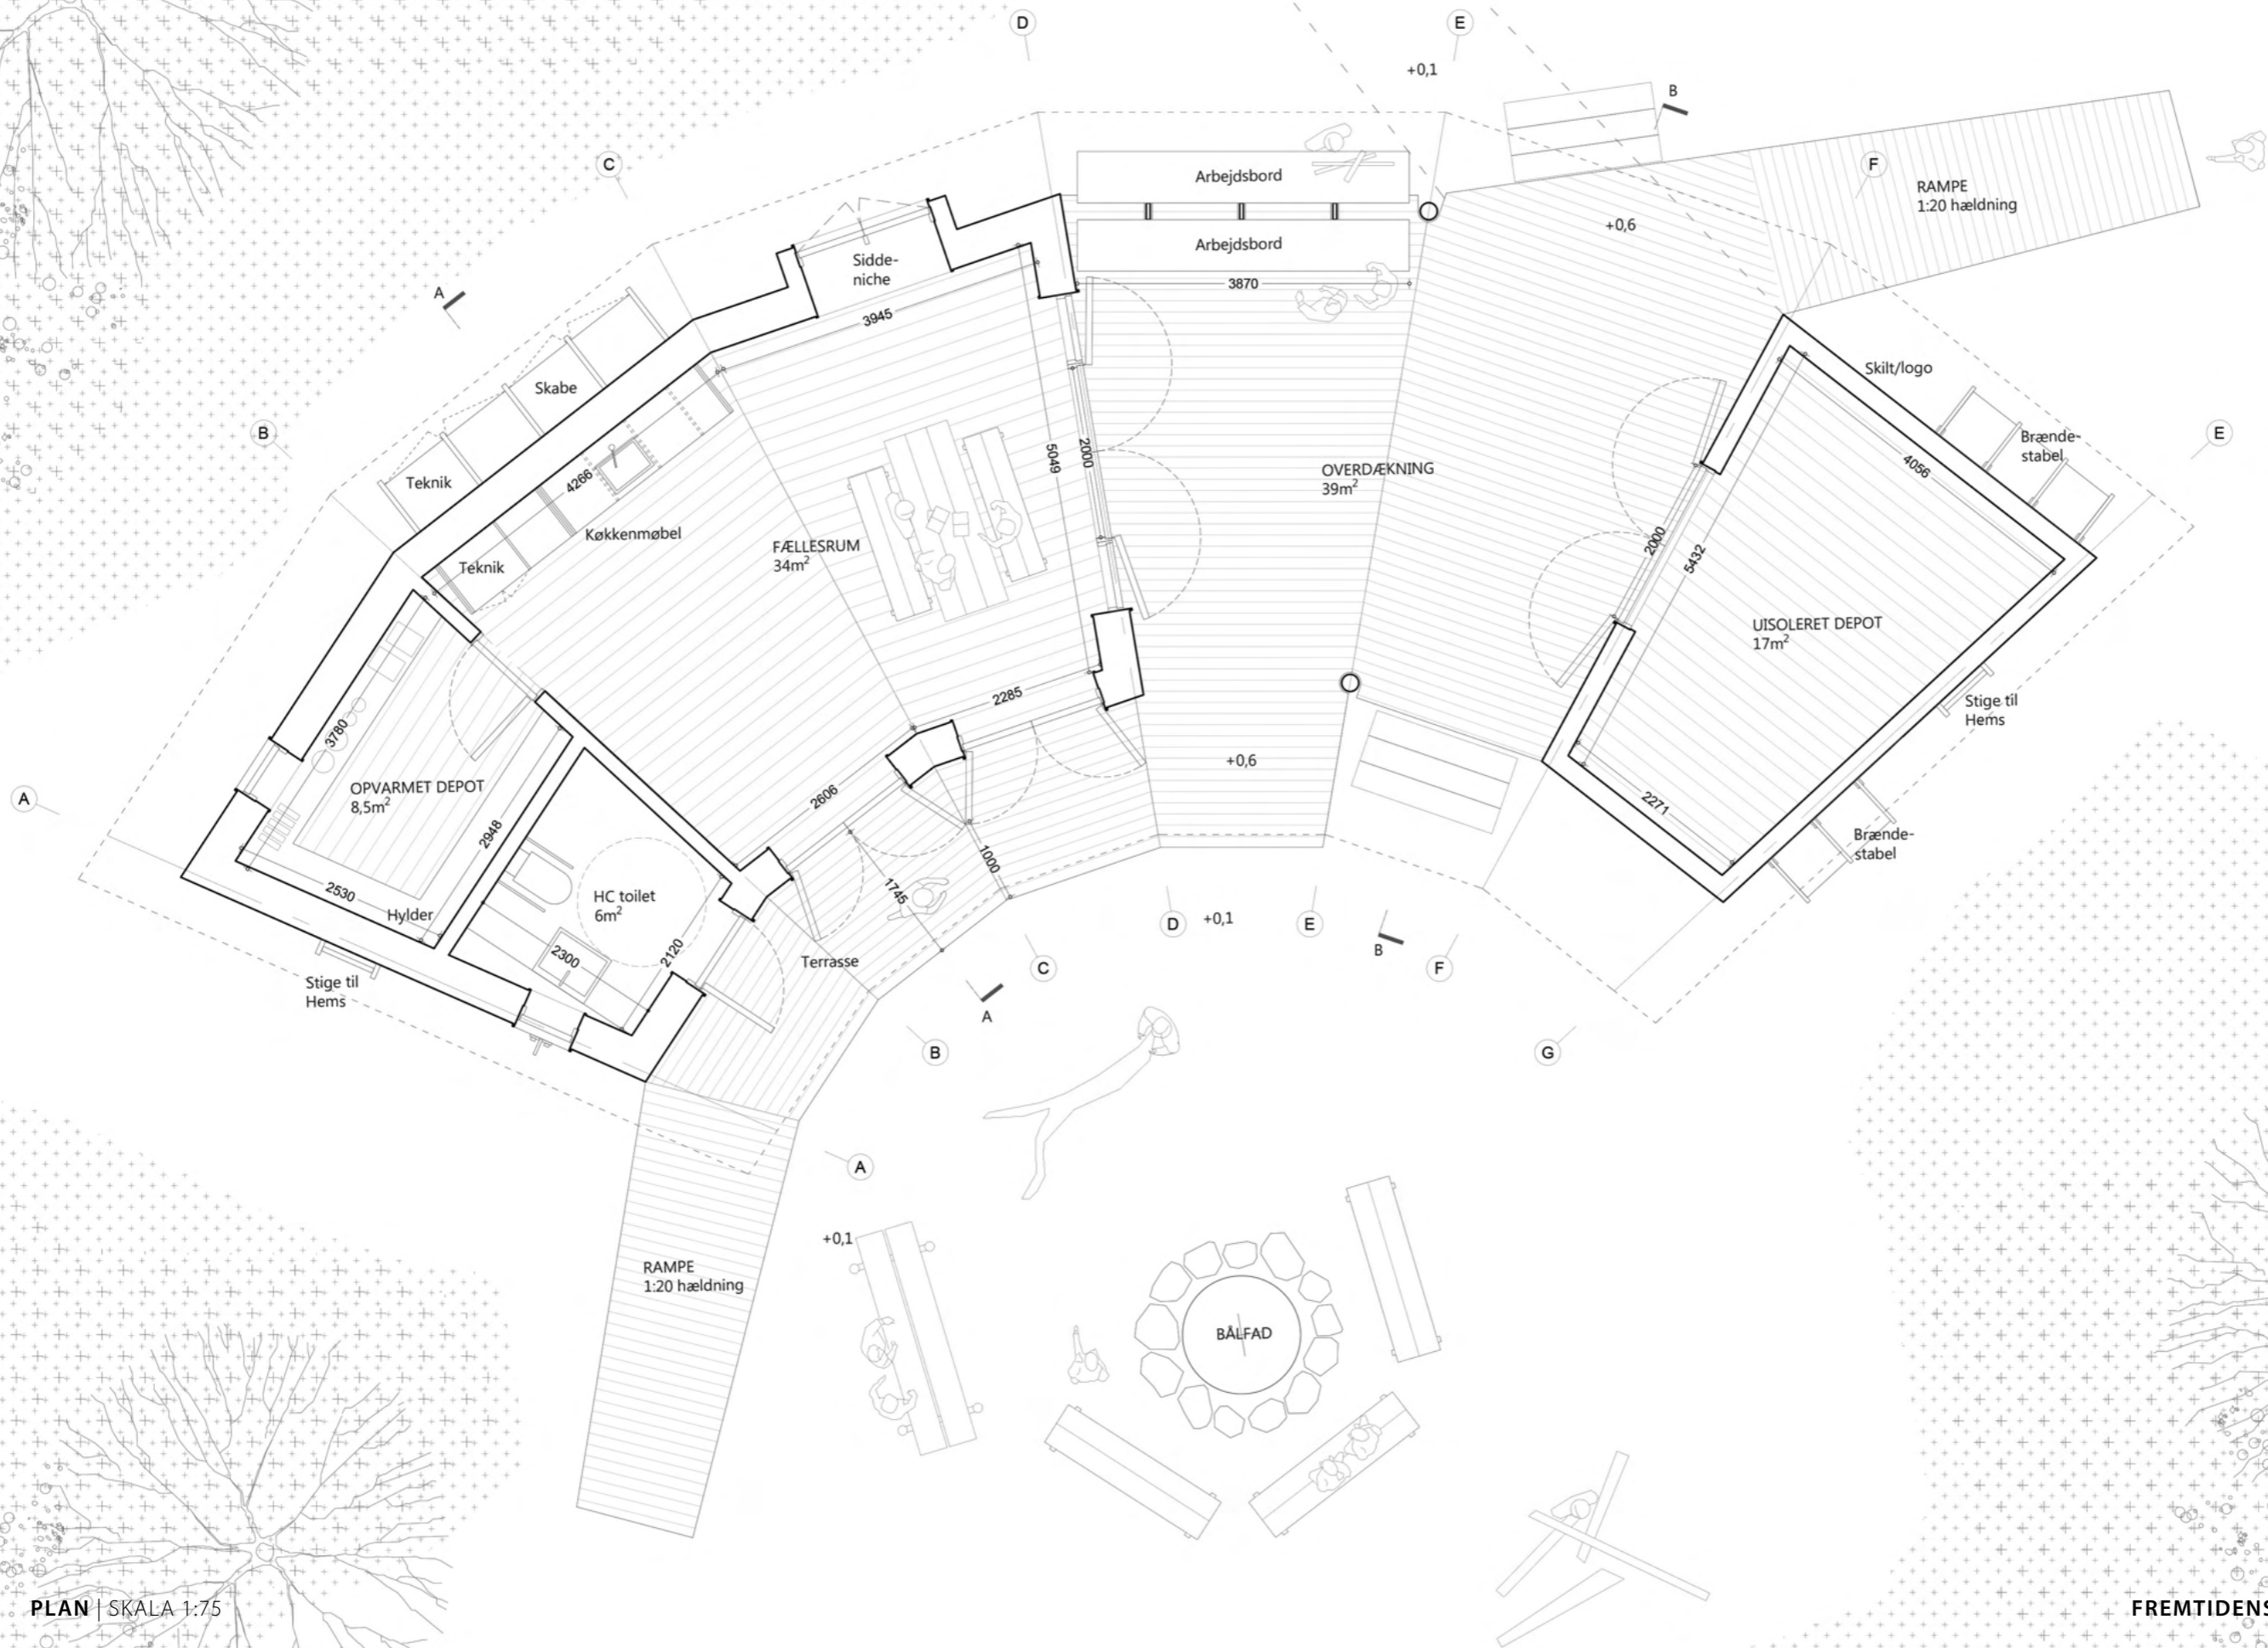

DEN A.P. MØLLERSKE STØTTEFOND

FREMTIDENS SPEJDERHYTTE

OFFENTLIGGØRELSE
17-11-2023

LETH & GORI

RØNNOW ARKITEKTER
ABC RÅDGIVENDE INGENIØRER
VEGA LANDSKAB

Stige til hems Udendørs vandhane HC-toilet Udendørs overdækning / terrasse Depot Stige til hems

Depot Udendørs overdækning Vindueskarnap, fællesrum Skabe opbevaring, renovation og teknik