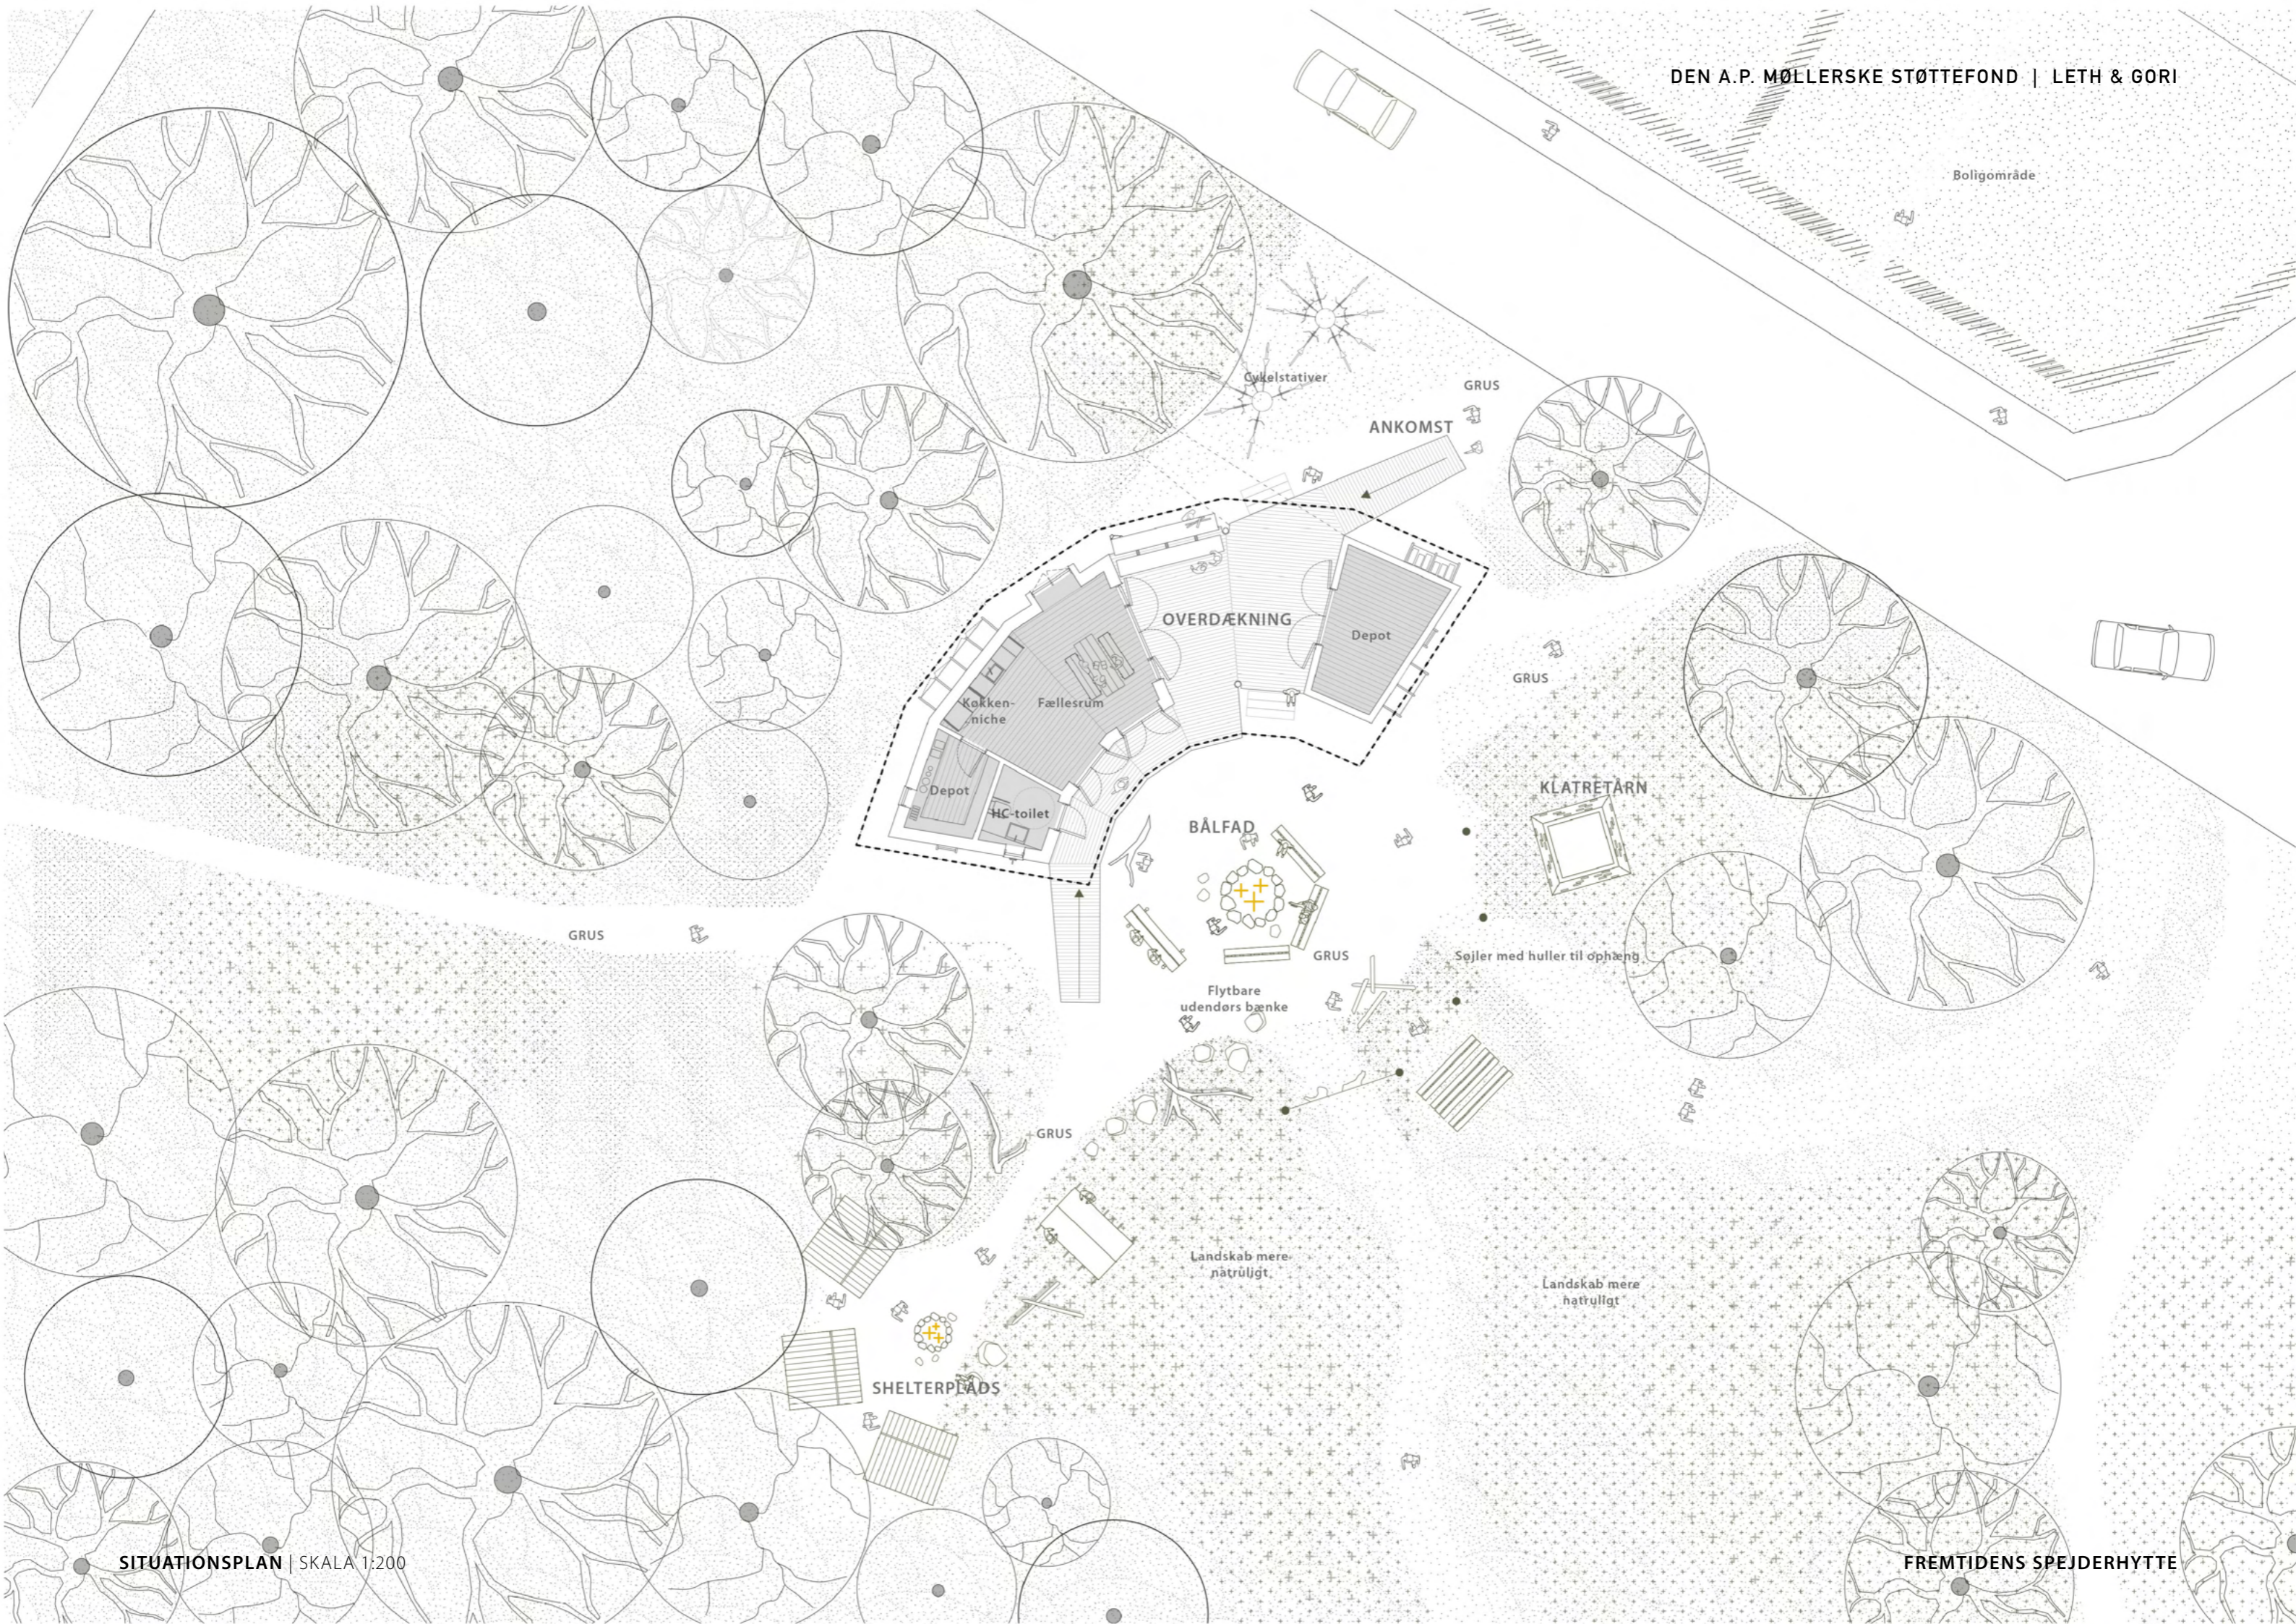

DEN A.P. MØLLERSKE STØTTEFOND

FREMTIDENS SPEJDERHYTTE

OFFENTLIGGØRELSE
17-11-2023

LETH & GORI

RØNNOW ARKITEKTER
ABC RÅDGIVENDE INGENIØRER
VEGA LANDSKAB

Stige til hems Udendørs vandhane HC-toilet Udendørs overdækning / terrasse Depot Stige til hems

Depot Udendørs overdækning Vindueskarnap, fællesrum Skabe opbevaring, renovation og teknik