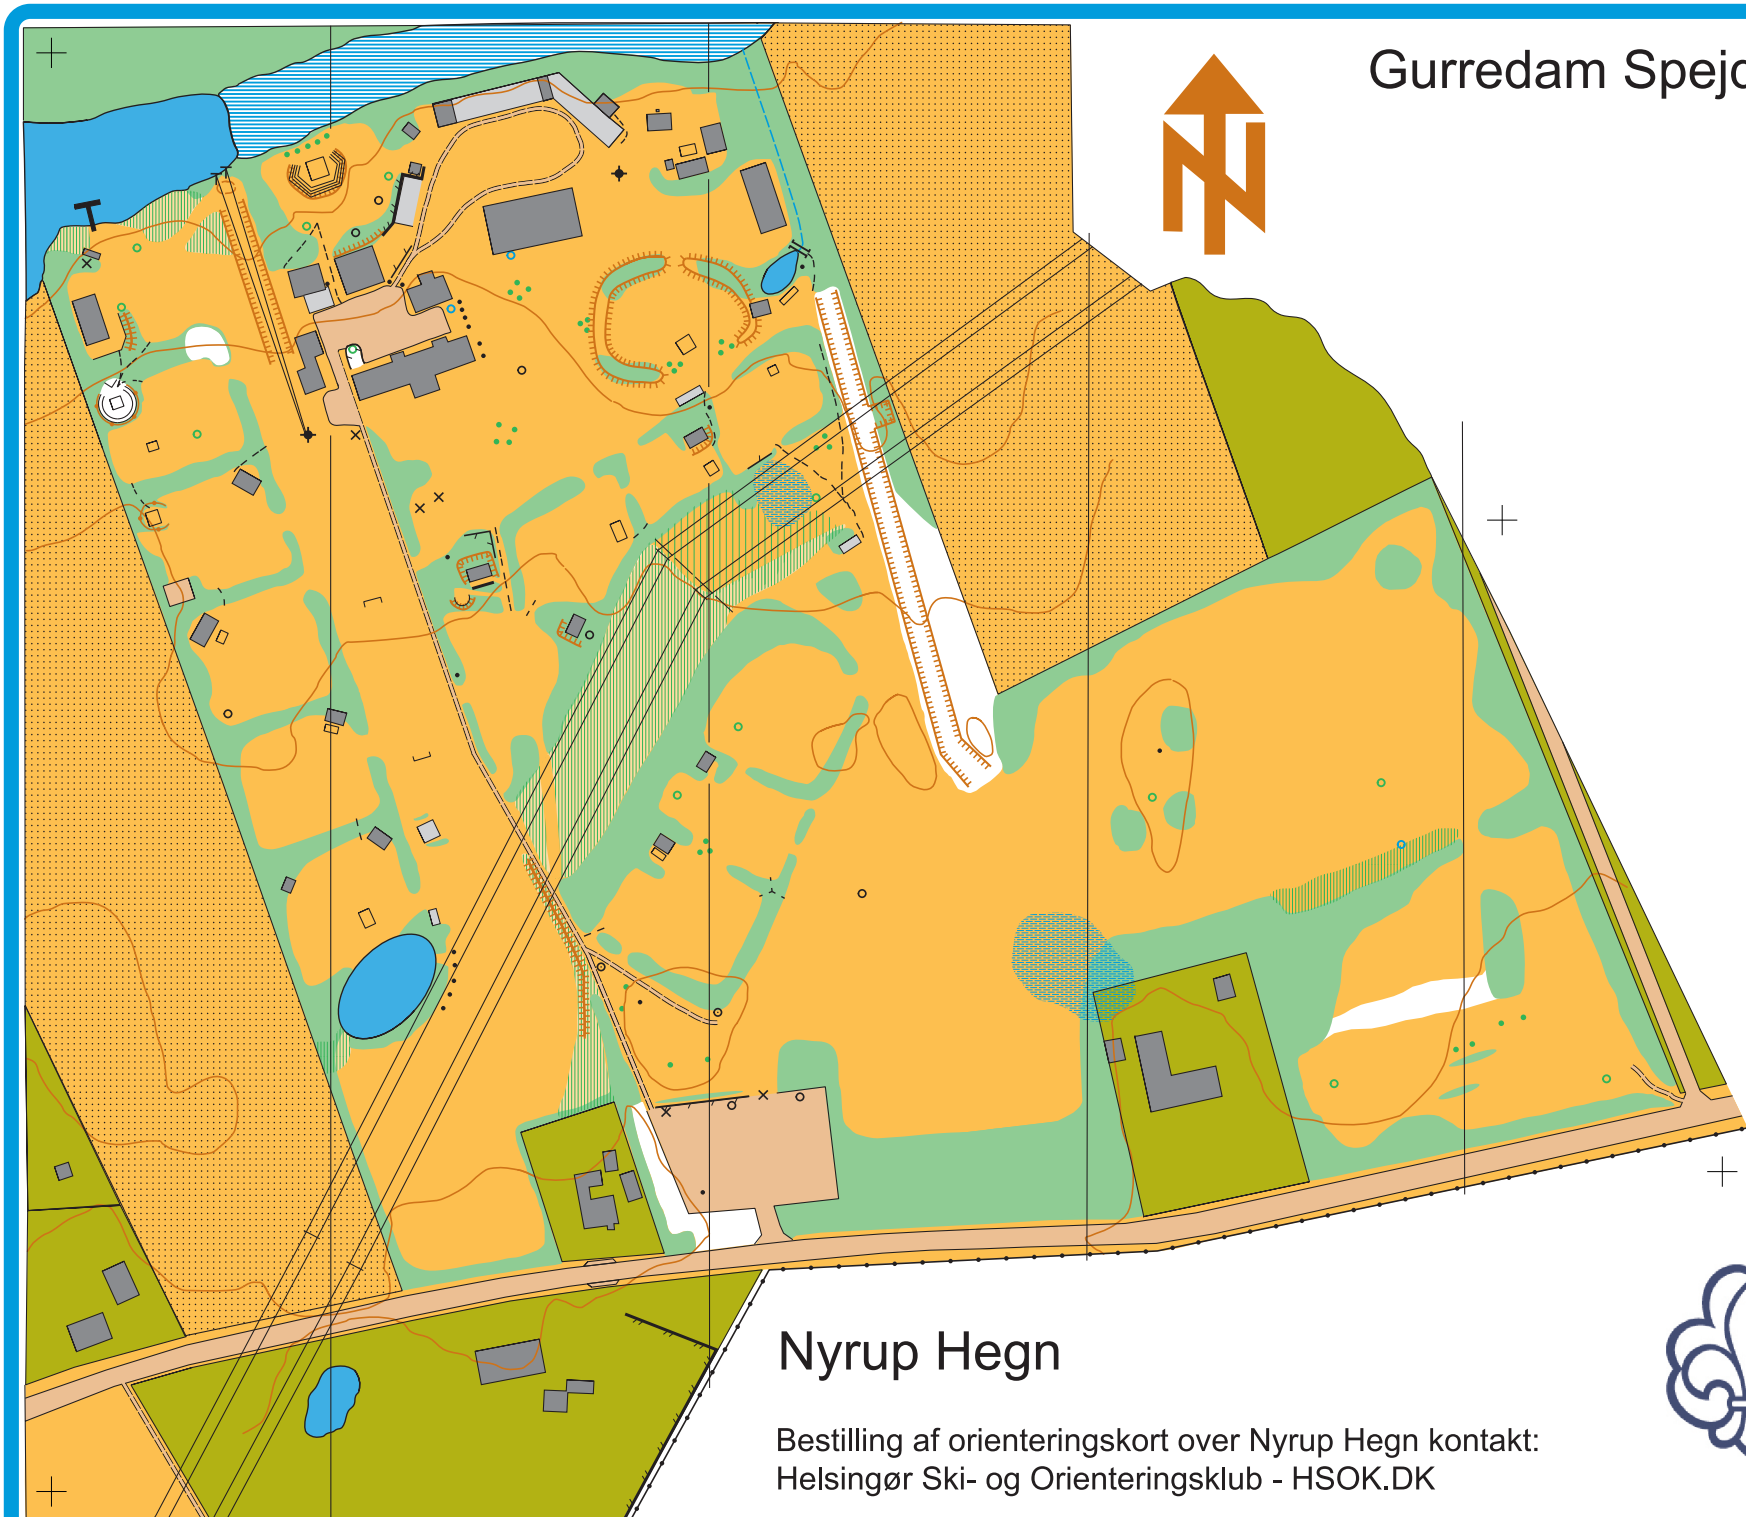

Gurredam Spejdercenter 1:2.000

Ækvidistance 2,5 m

License no.: 10998

Signatur efter IOF's Sprintnorm

Rekognoscering og rentegning:
Malthe Poulsen og Henrik Poulsen

Kortgrundlag:
Digitalt kommunekort

Nytegnet august 2011
Revideret -